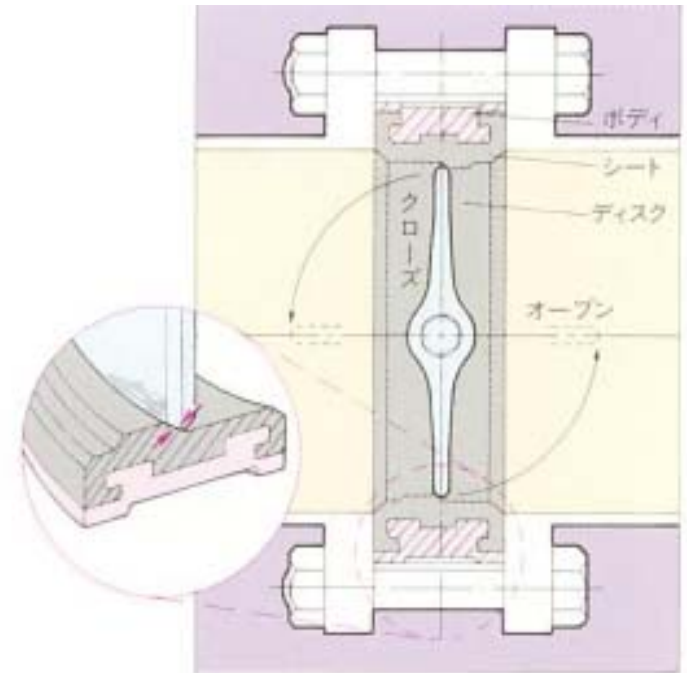

蝶阀新产品612X上市

- OKM独自の柔软接触式阀座, 信赖可靠
- 开关扭矩极小

型号	612X	
口径	40 ~ 300A	
阀座构造	柔软接触方式	
阀板构造	球状 平坦形状	
标准材质	阀体	FCD450
	阀板	SCS14
	阀颈	SUS420J2
	阀座	NBR/EPDM

蝶阀612X阀板构造

- 柔软接触构造

耐摩耗性に優れた長寿命設計

各种式样的驱动部

手柄式