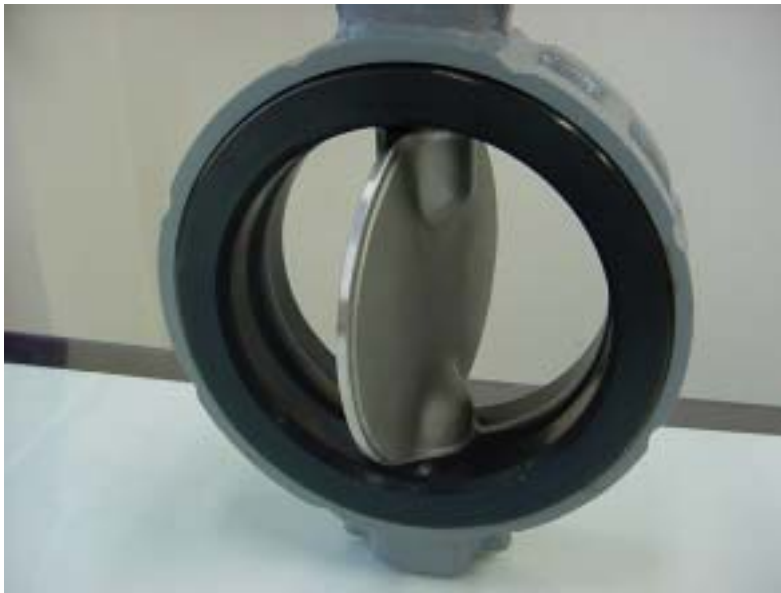

蝶阀新产品612X上市

- OKM独自の柔软接触式阀座, 信赖可靠
- 开关扭矩极小

型号	612X	
口径	40 ~ 300A	
阀座构造	柔软接触方式	
阀板构造	球状 平坦形状	
标准材质	阀体	FCD450
	阀板	SCS14
	阀颈	SUS420J2
	阀座	NBR/EPDM

蝶阀612X阀板构造

- 柔软接触构造

耐摩耗性に優れた長寿命設計

各种式样的驱动部

手柄式